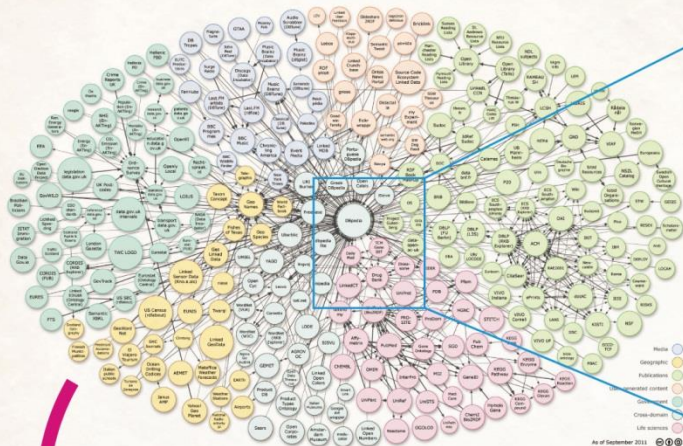

## 65年にも及ぶ長期的な対話

コーパスとして利用可能であり、  
変化を知るといふ事に使えるの  
ではと考えます。

また、誰と誰が会話し、どうい  
う言葉が引き出されたのかなど  
を知ることが可能ですし、どう  
いう役職の人がどのような発言  
をするのかなども知ることが可  
能です。

他にも、情報化、国際化、機械  
化、自動化などの相関や、地震  
と津波の関係なども見ることが  
可能です。

本コーパスを利用した新たなる  
研究や、面白いアプリケーション  
、可視化を期待しておりま

本資料は「データセットの概略説明」より  
実行委員会事務局で作成したものです

A  
Little  
and Big  
World  
- Tales of LOD -

***A Little and Big World -Tales of LOD-***

絵と文・木野陽 制作・三原鉄也 監修・筑波大学図書館情報メディア研究科 杉本研究室

# ビジュアライゼーションの設定

LOD クラウド

データセットとリンク

LOD の“世界樹”

妖精

妖精どうしの友達づくり

LOD の世界を多くの人に伝えるため  
キャラクターイラストを用いて  
絵本風に『ビジュアライゼーション』

LOD を扱うための言語