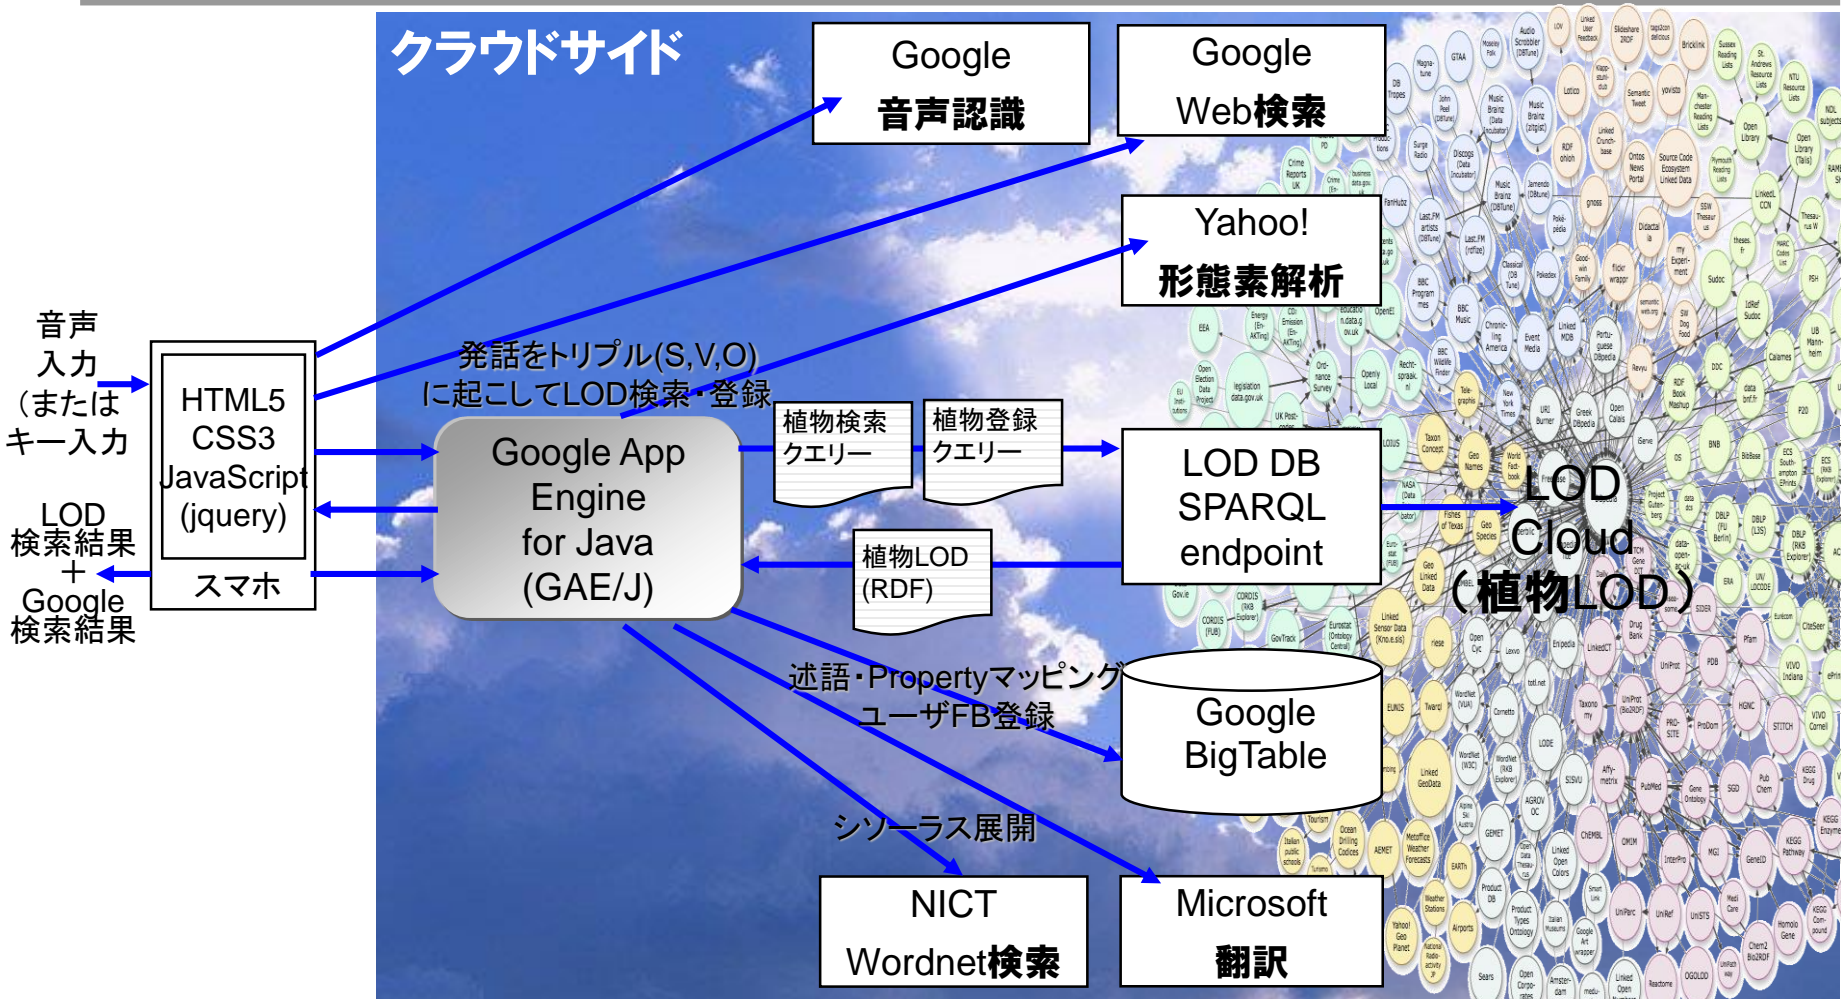

花之声：サービス・マッシュアップ

コアコンピタンス(発話文のトリプル化)以外は、徹底してマッシュアップ
自社設備を使わずに開発効率をアップ