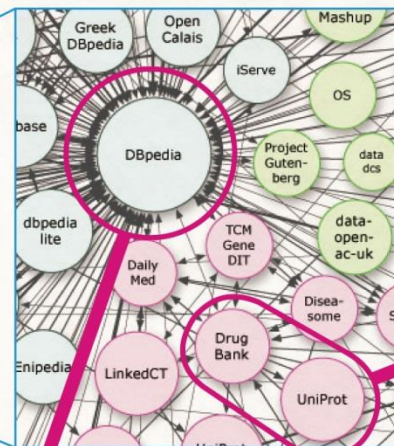

## 65年にも及ぶ長期的な対話

コーパスとして利用可能であり、  
変化を知るといふ事に使えるの  
ではと考えます。

また、誰と誰が会話し、どうい  
う言葉が引き出されたのかなど  
を知ることが可能ですし、どう  
いう役職の人がどのような発言  
をするのかなども知ることが可  
能です。

他にも、情報化、国際化、機械  
化、自動化などの相関や、地震  
と津波の関係なども見ることが  
可能です。

本コーパスを利用した新たなる  
研究や、面白いアプリケーション  
、可視化を期待しておりま

本資料は「データセットの概略説明」より  
実行委員会事務局で作成したものです

A  
Little  
and Big  
World  
- Tales of LOD -

***A Little and Big World -Tales of LOD-***

絵と文・木野陽 制作・三原鉄也 監修・筑波大学図書館情報メディア研究科 杉本研究室

# ビジュアライゼーションの設定

LOD クラウド

データセットとリンク

LOD の“世界樹”

妖精

妖精どうしの友達づくり

LOD の世界を多くの人に伝えるため  
キャラクターイラストを用いて  
絵本風に『ビジュアライゼーション』

LOD を扱うための言語

# 4つのアプリの連携

繋がる広がるLODの世界

ヨコハマ  
アートガイド

OSM Node Viewer

LGD Viewer

どこでもPinQA