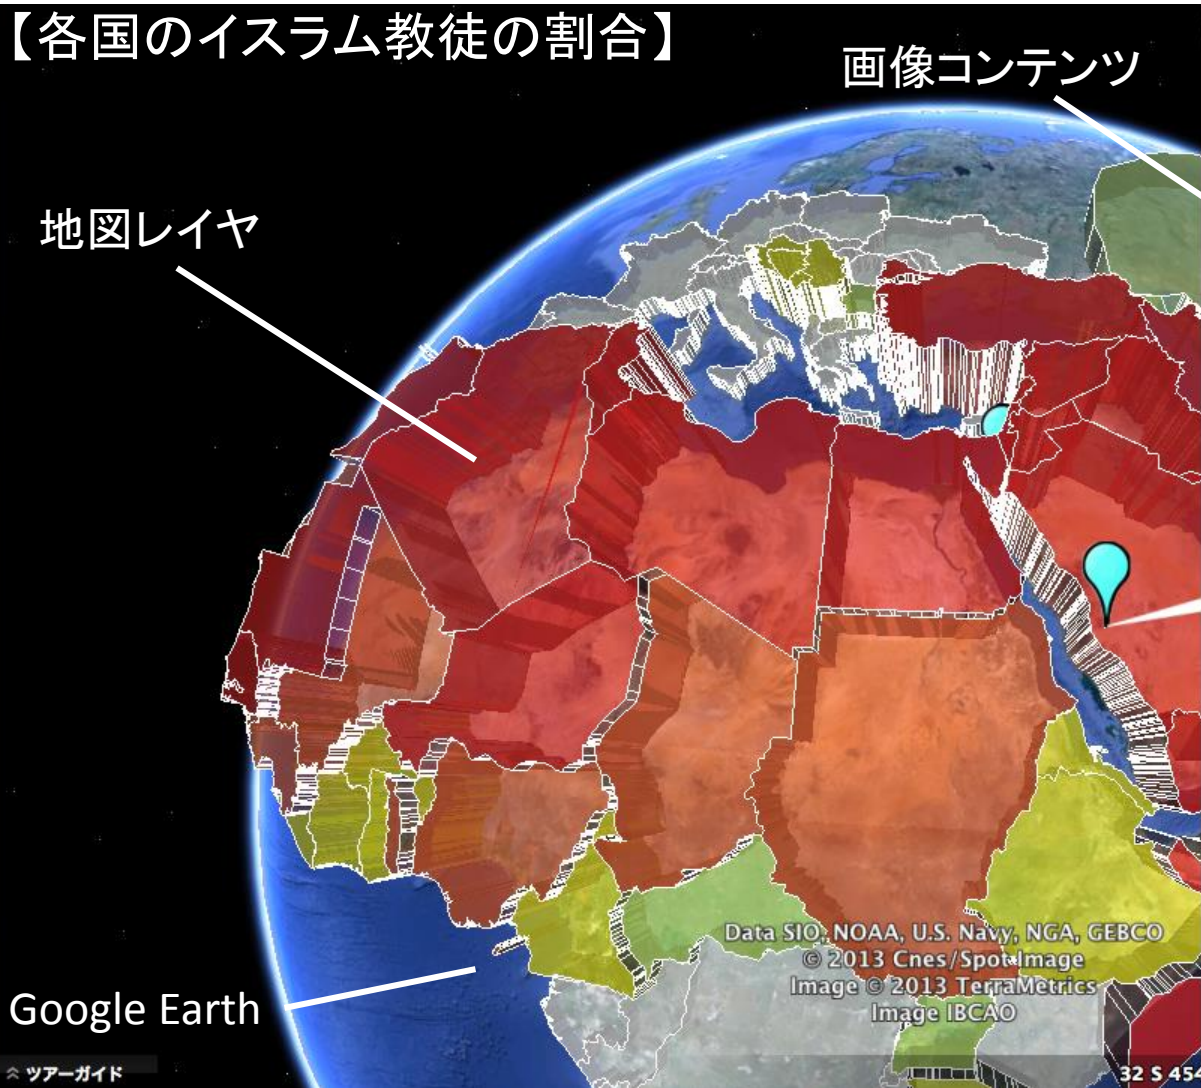

## メニュー

カテゴリから探す  
タグから探す

教材リクエストページ

三国時代

2月, 25 - IN 三国時代, 世界史, 中国

イギリスの降水量

2月, 19 - IN ヨーロッパ, 自然

# 電子地図をベースに画像・動画などのコンテンツを組み合わせ、 想像力をかきたてる新しい学習スタイルを提案

【各国のイスラム教徒の割合】

メッカ

出典: wikipedia

礼拝するムスリム  
ムスリムは1日5回『コーラン』に定められた時間が  
来ると、どんな場所であってもメッカの方角に向かっ  
て礼拝を怠らない 出典: wikipedia

earth

41.09 km

伊能社中  
(旧: eDesign)

JAXAでは、人工衛星から地球の様子を捉えた観測データ、天体や宇宙空間の様々な現象を捉えた観測データ、また、宇宙開発の様子を画像や動画としても配信しています。これらのデータを公開しているウェブサイトの数は、JAXAの公式サイトの中だけでも、100以上存在しています