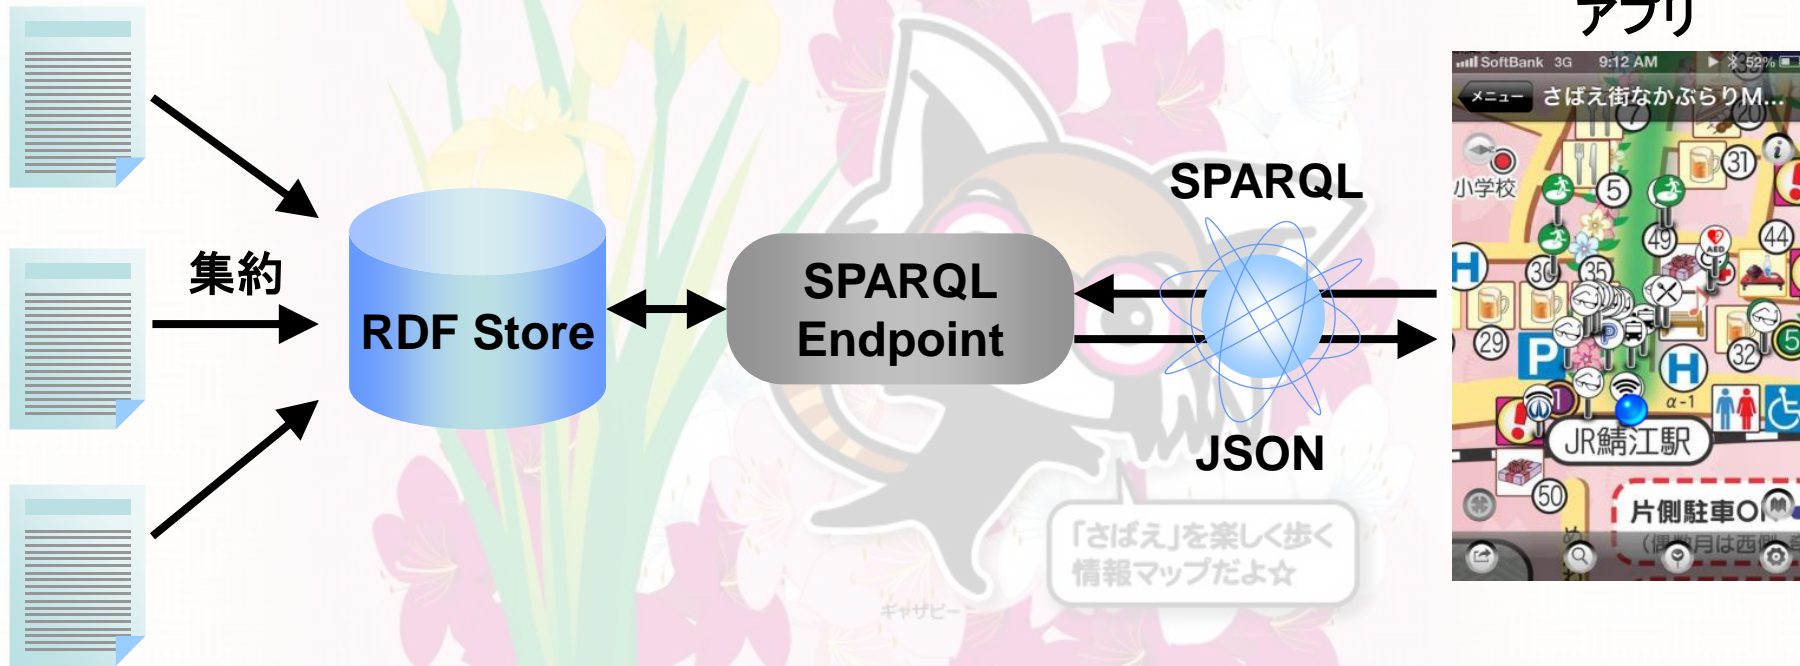

### 利活用事例

- ・データベースの再構築
- ・アプリケーション
- ・活用ビジネス

多様な開発者・クリエイター

開発

「Open DATA METI」

絵地図や古地図で福井県鯖江市の観光スポットを散策することができます

絵・古地図と標準地図(Google地図かApple地図)を切り替えることができます

シティデータ賞

現在地アイコン

GPSと連動して現在地も表示できます

ピンアイコンをタップすると地図上の様々な観光スポットを詳しく知ることができます

# 鯖江市のオープンデータをフル活用！

- ・ 収録絵地図・古地図はすべて鯖江市のオープンデータ！（7種類）
- ・ 地図上の観光スポット（ピンアイコン）の情報も鯖江市 LOD(Linked Open Data)を利用！（12種類）
- ・ LODを集約してSPARQLエンドポイントを設置

鯖江LOD