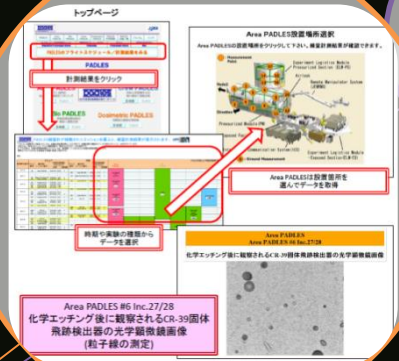

宇宙ステーション・宇宙飛行士