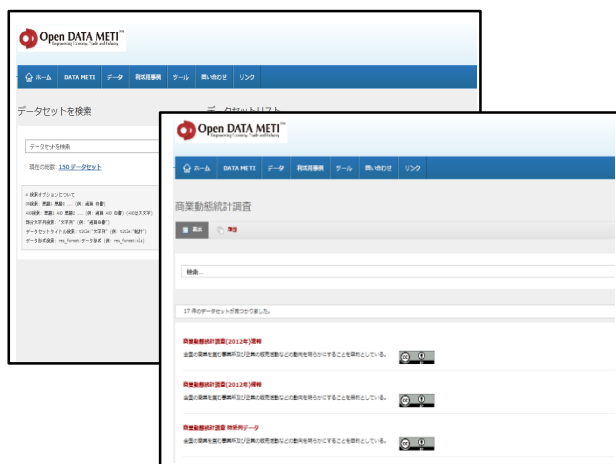

### 利活用事例

- ・データベースの再構築
- ・アプリケーション
- ・活用ビジネス

多様な開発者・クリエイター

開発

「Open DATA METI」

絵地図や古地図で福井県鯖江市の観光スポットを散策することができます

絵・古地図と標準地図(Google地図かApple地図)を切り替えることができます

シティデータ賞

現在地アイコン

GPSと連動して現在地も表示できます

ピンアイコンをタップすると地図上の様々な観光スポットを詳しく知ることができます

# 鯖江市のオープンデータをフル活用！

- ・ 収録絵地図・古地図はすべて鯖江市のオープンデータ！（7種類）
- ・ 地図上の観光スポット（ピンアイコン）の情報も鯖江市 LOD(Linked Open Data)を利用！（12種類）
- ・ LODを集約してSPARQLエンドポイントを設置

鯖江LOD