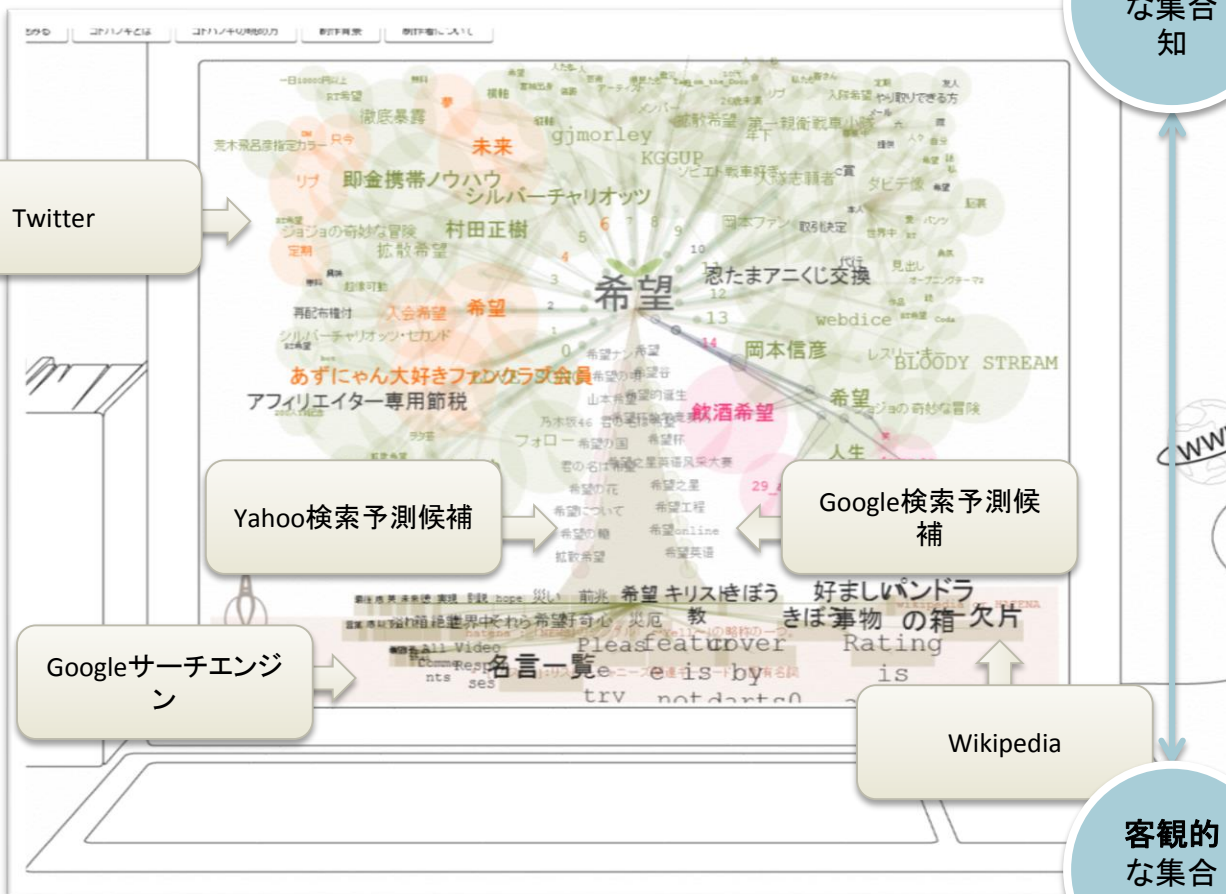

## 操作方法

・葉をクリックすると元のツイートが表示されます。

・葉を地面にドラッグ&ドロップするとその葉のテキストを検索語とした「二次検索」の新しい木を生えさせます。

客観的な集合知

Twitter

Yahoo検索予測候補

Google検索予測候補

Google検索エンジン

Wikipedia