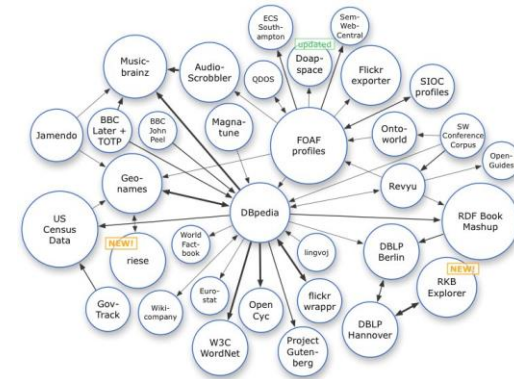

# 4つのアプリの連携

繋がる広がるLODの世界

ヨコハマ  
アートガイド

OSM Node Viewer

LGD Viewer

どこでもPinQA